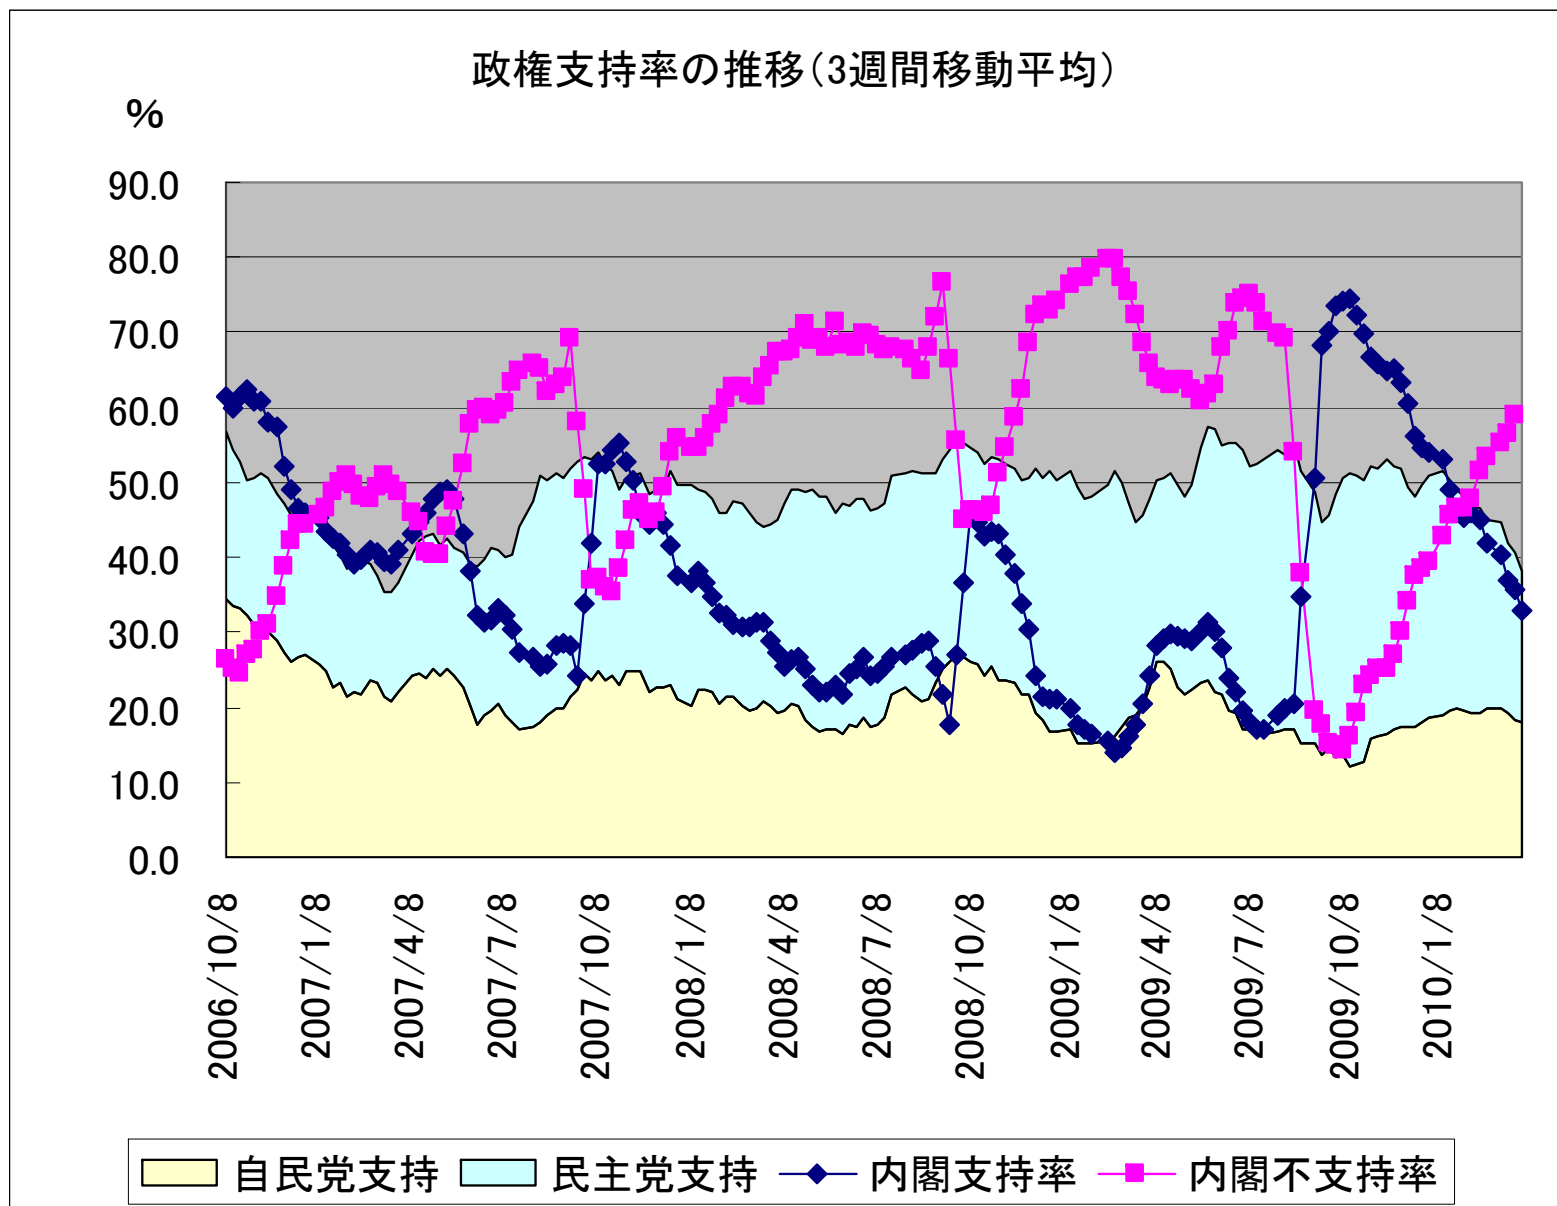

# 新・報道2001「今日の調査から」その1

新・報道2001「今日の調査から」その2

自民—民主支持(3週間移動平均)